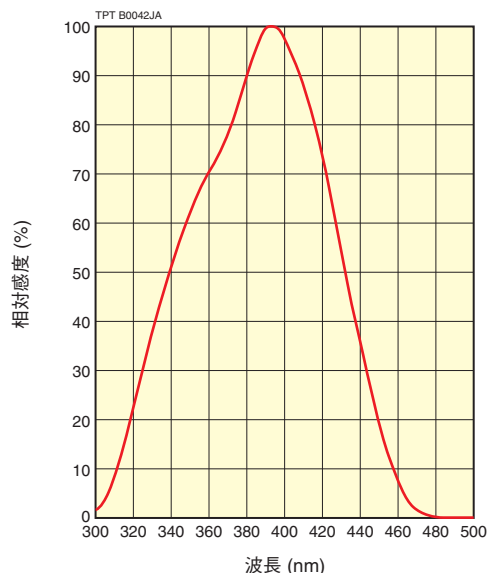

紫外線積算光量計

H12684シリーズ, C12144

概要

照度と積算光量の測定が可能なUV-LED光源用のUVパワーメータです。

高出力UVの測定が可能で、紫外線に対する感度劣化を抑えたことにより、再現性の良い測定ができます。また、RS-232C / USB2.0による通信ポートも備えてあり、PCによる外部制御も可能です。

センサヘッド H12684シリーズ + コントローラ C12144

特長

- 照度、積算光量の測定が可能
- センサヘッドを交換することで、
各波長のUV-LED光源に合った測定が可能
コントローラ1台で複数のセンサヘッドを使用可能
(ラインアップ: 校正波長 365 nm / 385 nm / 395 nm / 405 nm)
- 高精度
- 外部制御可能: RS-232C、USB2.0

分光感度特性

●H12684-365

●H12684-385/-395/-405

※サフィックスで校正波長が異なります。

仕様

センサヘッド コントローラ	H12684-365	H12684-385	H12684-395	H12684-405	単位
	C12144				
感度波長範囲	320 ~ 400	300 ~ 470			nm
最大感度波長	370	395			nm
感度校正波長	365	385	395	405	nm
有効受光径	φ1 mm				mm
測定範囲①	照度	0.1 mW/cm ² ~ 100 W/cm ²			—
	積算光量	0.1 mJ/cm ² ~ 9999 J/cm ²			—
測定範囲 モード	照度	照度を測定・表示するモード (mW/cm ²)			mW/cm ²
	積算光量	積算光量を測定・表示するモード (mJ/cm ²)			mJ/cm ²
	照度ピークホールド	測定時間中の最高照度を表示するモード (mW/cm ²)			mW/cm ²
外部インターフェース	RS-232C、USB2.0				—
対応OS	Windows 8 / 10 (32 bit / 64 bit版)®				—
電源	単4電池2本 / 専用ACアダプタ / USB				—
動作周囲温度 / 湿度	0 °C ~ +40 °C / 80 %以下				—
保存周囲温度 / 湿度	-20 °C ~ +60 °C / 80 %以下				—