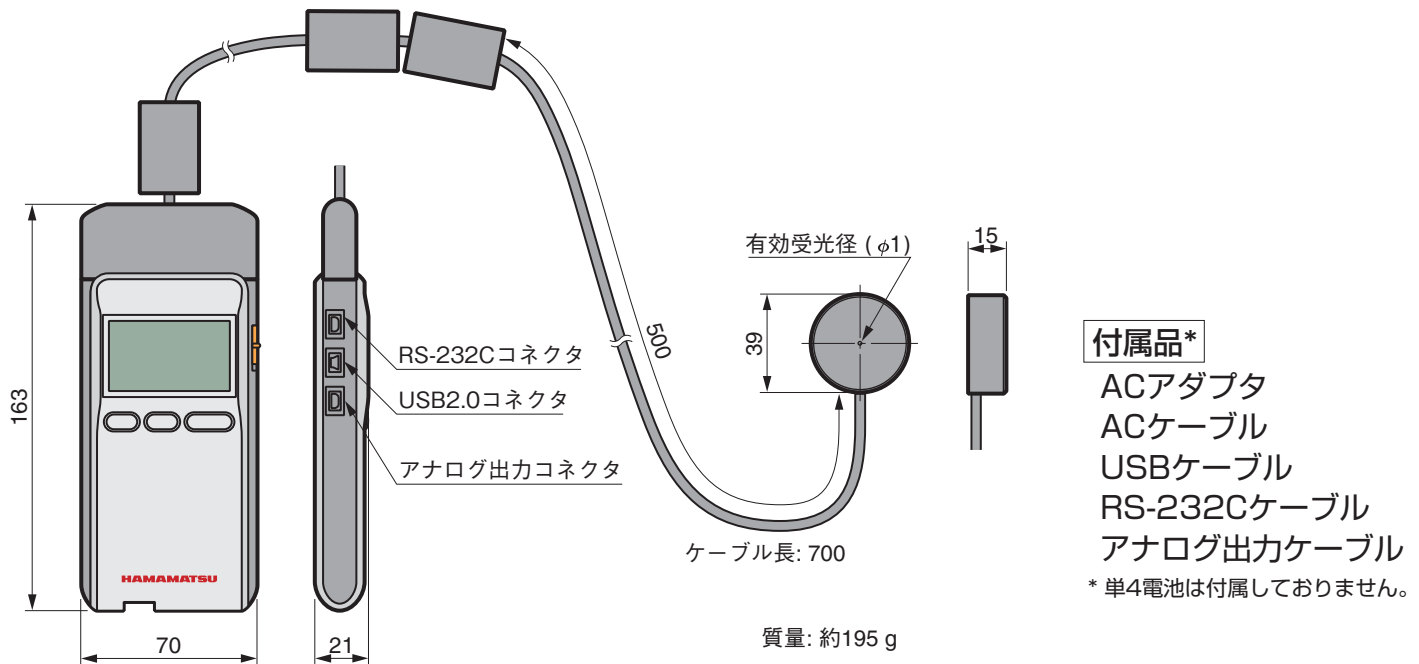

仕様

センサヘッド コントローラ	H12684-365	H12684-385	H12684-395	H12684-405	単位
	C12144				
感度波長範囲	320 ~ 400	300 ~ 470			nm
最大感度波長	370	395			nm
感度校正波長	365	385	395	405	nm
有効受光径	φ1 mm				mm
測定範囲①	照度	0.1 mW/cm² ~ 100 W/cm²			—
	積算光量	0.1 mJ/cm² ~ 9999 J/cm²			—
測定範囲 モード	照度	照度を測定・表示するモード (mW/cm²)			mW/cm²
	積算光量	積算光量を測定・表示するモード (mJ/cm²)			mJ/cm²
	照度ピークホールド	測定時間中の最高照度を表示するモード (mW/cm²)			mW/cm²
外部インターフェース	RS-232C、USB2.0				—
対応OS	Windows 8 / 10 (32 bit / 64 bit版)®				—
電源	単4電池2本 / 専用ACアダプタ / USB				—
動作周囲温度 / 湿度	0 °C ~ +40 °C / 80 %以下				—
保存周囲温度 / 湿度	-20 °C ~ +60 °C / 80 %以下				—

NOTE: ①大光量の場合、センサヘッドの発熱により値がドリフトする可能性があります。

②付属品のUSBケーブルはWindows 10に対応していません。Windows 10でUSB2.0コネクタを使用する場合は、市販のUSB変換ケーブルをご用意いただき、付属品のRS-232Cケーブルを介して接続してください。

*コントローラやケーブルに直接UVが当たらないようにしてください。

*感度校正波長で校正されていますので、波長スペクトルが異なる光源の場合は表示値が異なる場合があります。

校正値の信頼性を維持するためには、1年に1度の校正をお勧めします。

外形寸法図 (単位: mm)

●センサヘッド H12684シリーズ + コントローラ C12144

Windows®は米国 Microsoft Corporation の米国およびその他の国における登録商標です。

その他の記載商品名、ソフトウェア名は該当商品製造各社の商標および登録商標であることを明記し、カタログ上での記載は省略させていただきます。

●本資料の記載内容は2019年11月現在のものです。製品の仕様は、改良等のため予告なく変更することがあります。

浜松ホトニクス株式会社

WEB SITE www.hamamatsu.com

□仙台営業所	〒980-0021 仙台市青葉区中央3-2-1 (青葉通プラザ 11階)	TEL (022)267-0121 FAX (022)267-0135
□筑波営業所	〒305-0817 つくば市研究学園5-12-10 (研究学園スクウェアビル7階)	TEL (029)848-5080 FAX (029)855-1135
□東京営業所	〒105-0001 東京都港区虎ノ門3-8-21 (虎ノ門33森ビル5階)	TEL (03)3436-0491 FAX (03)3433-6997
□中部営業所	〒430-8587 浜松市中区砂山町325-6 (日本生命浜松駅前ビル)	TEL (053)459-1112 FAX (053)459-1114
□大阪営業所	〒541-0052 大阪市中央区安土町2-3-13 (大阪国際ビル10階)	TEL (06)6271-0441 FAX (06)6271-0450
□西日本営業所	〒812-0013 福岡市博多区博多駅東1-13-6 (竹山博多ビル5階)	TEL (092)482-0390 FAX (092)482-0550

□電子管営業推進部 〒438-0193 静岡県磐田市下神増314-5 TEL (0539)62-5245 FAX (0539)62-2205

TPT 1031J03
NOV. 2019 JP