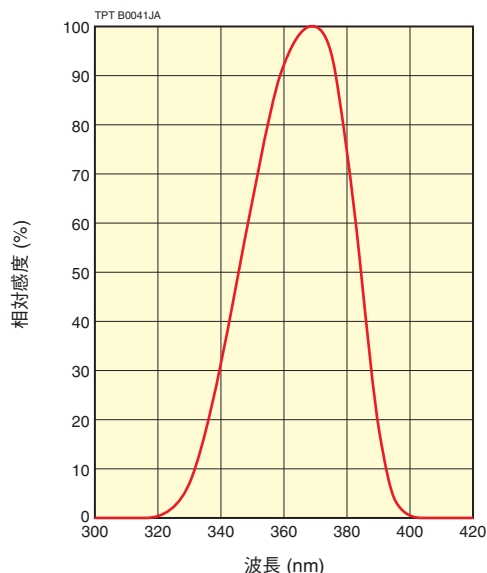

紫外線積算光量計

H12684シリーズ, C12144

概要

照度と積算光量の測定が可能なUV-LED光源用のUVパワーメータです。

高出力UVの測定が可能で、紫外線に対する感度劣化を抑えたことにより、再現性の良い測定ができます。また、RS-232C / USB2.0による通信ポートも備えてあり、PCによる外部制御も可能です。

センサヘッド H12684シリーズ + コントローラ C12144

特長

- 照度、積算光量の測定が可能
- センサヘッドを交換することで、
各波長のUV-LED光源に合った測定が可能
コントローラ1台で複数のセンサヘッドを使用可能
(ラインアップ: 校正波長 365 nm / 385 nm / 395 nm / 405 nm)
- 高精度
- 外部制御可能: RS-232C、USB2.0

分光感度特性

●H12684-365

●H12684-385/-395/-405

※サフィックスで校正波長が異なります。

仕様

センサヘッド コントローラ	H12684-365	H12684-385	H12684-395	H12684-405	単位
	C12144				
感度波長範囲	320 ~ 400	300 ~ 470			nm
最大感度波長	370	395			nm
感度校正波長	365	385	395	405	nm
有効受光径	φ1 mm				mm
測定範囲①	照度	0.1 mW/cm ² ~ 100 W/cm ²			—
	積算光量	0.1 mJ/cm ² ~ 9999 J/cm ²			—
測定範囲 モード	照度	照度を測定・表示するモード (mW/cm ²)			mW/cm ²
	積算光量	積算光量を測定・表示するモード (mJ/cm ²)			mJ/cm ²
	照度ピークホールド	測定時間中の最高照度を表示するモード (mW/cm ²)			mW/cm ²
外部インターフェース	RS-232C、USB2.0				—
対応OS	Windows 8 / 10 (32 bit / 64 bit版)®				—
電源	単4電池2本 / 専用ACアダプタ / USB				—
動作周囲温度 / 湿度	0 °C ~ +40 °C / 80 %以下				—
保存周囲温度 / 湿度	-20 °C ~ +60 °C / 80 %以下				—