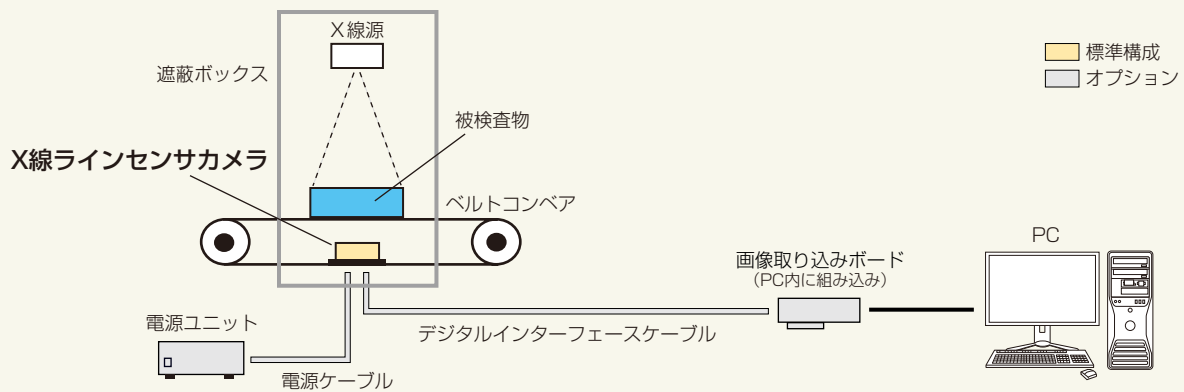

Application Note ①

X線

ラインセンサカメラ

農産物

オレンジ（傷んだ部分や種を検出）

従来の撮像画像では分かりにくい内部の傷み具合を高ダイナミックレンジ画像により、鮮明に検出できます。キズが皮表面だけなのかを判断します。

傷んだ部分の検出

種の検出

擬似カラー表示

栗（虫食い穴の検出）

小さな虫食い穴や内部の虫の有無も検出可能です。少ないコントラスト差でも高いダイナミックレンジで鮮明に検出できます。

虫食い穴

三次元表示

タマネギ（芽など内部の観察）

タマネギの芽の検出

発芽状態が確認できます。タマネギの内部のようなコントラスト差の少ない画像でも高いダイナミックレンジで鮮明に検出することができます。

システム構成例

※標準構成はカメラのみとなります。電源ユニット、画像取り込みボード、デジタルインターフェースケーブルはオプションです。その他にPC、X線源等が必要になります。別途お問い合わせください。

※本カタログの記載内容は、2015年7月現在のものです。本内容は改良のため予告なく変更する場合があります。

浜松ホットニクス株式会社

www.hamamatsu.com

- 仙台営業所 〒980-0011 仙台市青葉区上杉1-6-11 (日本生命仙台勾当台ビル2階)
- 筑波営業所 〒305-0817 つくば市研究学園5-12-10 (研究学園スクウェアビル7階)
- 東京営業所 〒105-0001 東京都港区虎ノ門3-8-21 (虎ノ門33森ビル5階)
- 中部営業所 〒430-8587 浜松市中区砂山町325-6 (日本生命浜松駅前ビル4階)
- 大阪営業所 〒541-0052 大阪市中央区安土町2-3-13 (大阪国際ビル10階)
- 西日本営業所 〒812-0013 福岡市博多区博多駅東1-13-6 (竹山博多ビル5階)