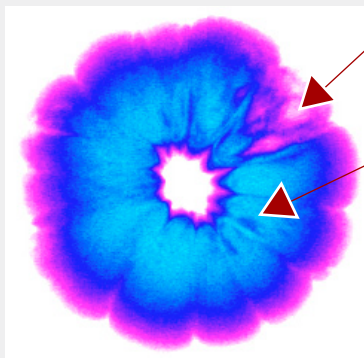

Application Note ①

X線

ラインセンサカメラ

農産物

オレンジ（傷んだ部分や種を検出）

従来の撮像画像では分かりにくい内部の傷み具合を高ダイナミックレンジ画像により、鮮明に検出できます。キズが皮表面だけなのかを判断します。

傷んだ部分の検出

種の検出

擬似カラー表示

栗（虫食い穴の検出）

小さな虫食い穴や内部の虫の有無も検出可能です。少ないコントラスト差でも高いダイナミックレンジで鮮明に検出できます。

虫食い穴

三次元表示

タマネギ（芽など内部の観察）

タマネギの芽の検出

発芽状態が確認できます。タマネギの内部のようなコントラスト差の少ない画像でも高いダイナミックレンジで鮮明に検出することができます。