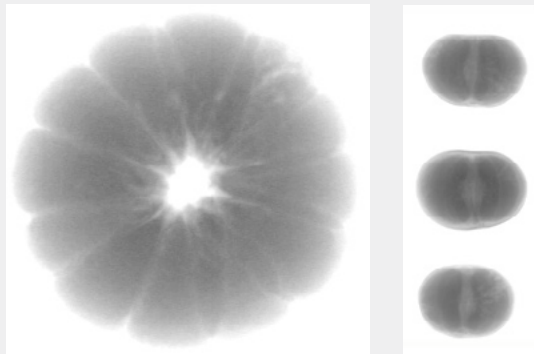

Application Note ①

X線

ラインセンサカメラ

農産物

オレンジ（傷んだ部分や種を検出）

従来の撮像画像では分かりにくい内部の傷み具合を高ダイナミックレンジ画像により、鮮明に検出できます。キズが皮表面だけなのかを判断します。

傷んだ部分の検出

種の検出

擬似カラー表示

栗（虫食い穴の検出）

小さな虫食い穴や内部の虫の有無も検出可能です。少ないコントラスト差でも高いダイナミックレンジで鮮明に検出できます。

虫食い穴

三次元表示

タマネギ（芽など内部の観察）

タマネギの芽の検出

発芽状態が確認できます。タマネギの内部のようなコントラスト差の少ない画像でも高いダイナミックレンジで鮮明に検出することができます。