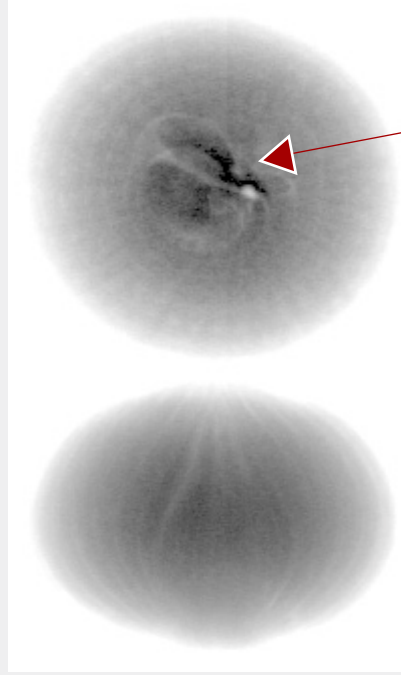

Application Note ①

X線

ラインセンサカメラ

農産物

オレンジ（傷んだ部分や種を検出）

従来の撮像画像では分かりにくい内部の傷み具合を高ダイナミックレンジ画像により、鮮明に検出できます。キズが皮表面だけなのかを判断します。

傷んだ部分の検出

種の検出

擬似カラー表示

栗（虫食い穴の検出）

小さな虫食い穴や内部の虫の有無も検出可能です。少ないコントラスト差でも高いダイナミックレンジで鮮明に検出できます。

虫食い穴

三次元表示

タマネギ（芽など内部の観察）

タマネギの芽の検出

発芽状態が確認できます。タマネギの内部のようなコントラスト差の少ない画像でも高いダイナミックレンジで鮮明に検出することができます。