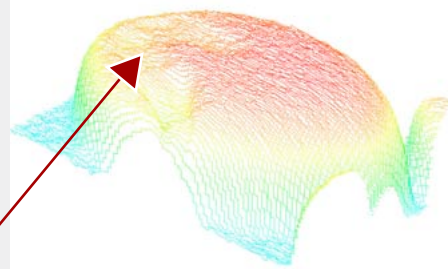

Application Note ①

X線

ラインセンサカメラ

農産物

オレンジ（傷んだ部分や種を検出）

従来の撮像画像では分かりにくい内部の傷み具合を高ダイナミックレンジ画像により、鮮明に検出できます。キズが皮表面だけなのかを判断します。

傷んだ部分の検出

種の検出

擬似カラー表示

栗（虫食い穴の検出）

小さな虫食い穴や内部の虫の有無も検出可能です。少ないコントラスト差でも高いダイナミックレンジで鮮明に検出できます。

虫食い穴

三次元表示

タマネギ（芽など内部の観察）

タマネギの芽の検出

発芽状態が確認できます。タマネギの内部のようなコントラスト差の少ない画像でも高いダイナミックレンジで鮮明に検出することができます。