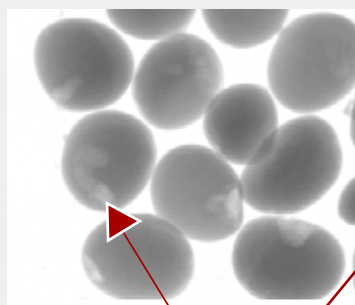

Application Note ①

X線

ラインセンサカメラ

農産物

オレンジ（傷んだ部分や種を検出）

従来の撮像画像では分かりにくい内部の傷み具合を高ダイナミックレンジ画像により、鮮明に検出できます。キズが皮表面だけなのかを判断します。

傷んだ部分の検出

種の検出

擬似カラー表示

栗（虫食い穴の検出）

小さな虫食い穴や内部の虫の有無も検出可能です。少ないコントラスト差でも高いダイナミックレンジで鮮明に検出できます。

虫食い穴

三次元表示

タマネギ（芽など内部の観察）

タマネギの芽の検出

発芽状態が確認できます。タマネギの内部のようなコントラスト差の少ない画像でも高いダイナミックレンジで鮮明に検出することができます。