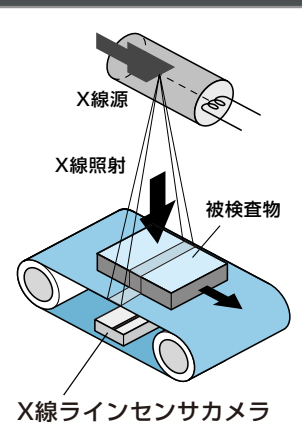

Application Note ①

X線

ラインセンサカメラ

農産物

オレンジ（傷んだ部分や種を検出）

従来の撮像画像では分かりにくい内部の傷み具合を高ダイナミックレンジ画像により、鮮明に検出できます。キズが皮表面だけなのかを判断します。

傷んだ部分の検出

種の検出

擬似カラー表示

栗（虫食い穴の検出）

小さな虫食い穴や内部の虫の有無も検出可能です。少ないコントラスト差でも高いダイナミックレンジで鮮明に検出できます。

虫食い穴

三次元表示

タマネギ（芽など内部の観察）

タマネギの芽の検出

発芽状態が確認できます。タマネギの内部のようなコントラスト差の少ない画像でも高いダイナミックレンジで鮮明に検出することができます。