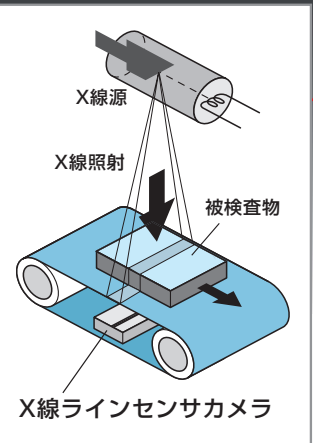

# Application Note ③

### 貨物検査 (高出力撮像例)

素子ピッチ 1.6 mm で  
測定幅 3000 mm を  
実現した特注品例

幅広い視野に対応した特注品の製作が可能なので  
トラックの貨物検査などの大きな対象物を撮像することができます。