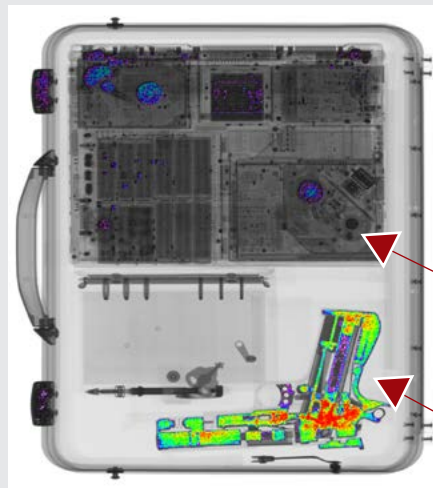

手荷物検査

カバンの中の金属の質の違いを
検出することができるので、手荷
物をより正確に識別することが可
能です。

ノート型
パーソナルコンピュータ

拳銃 ※写真はモデルガンです。