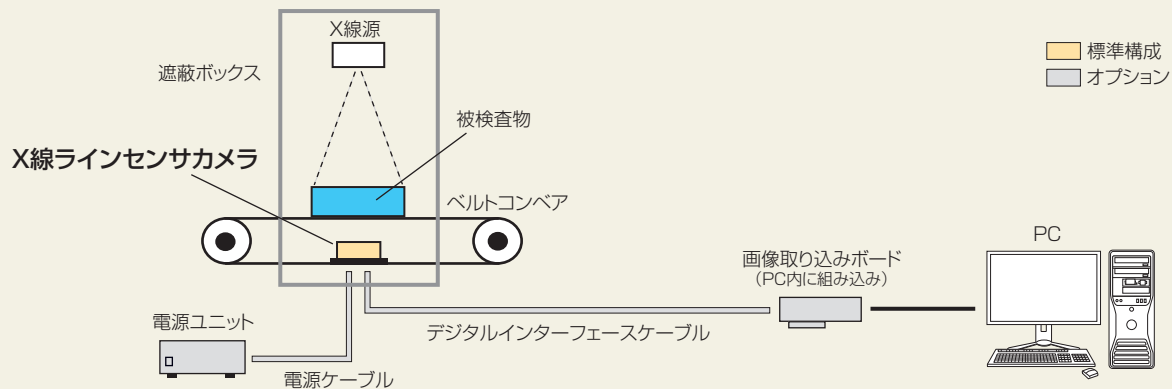

### 手荷物検査

カバンの中の金属の質の違いを  
検出することができるので、手荷  
物をより正確に識別することが可  
能です。

ノート型  
パーソナルコンピュータ

拳銃 ※写真はモデルガンです。

## システム構成例

※標準構成はカメラのみとなります。電源ユニット、画像取り込みボード、デジタルインターフェースケーブルはオプションです。  
 その他にPC、X線源等が必要になります。別途お問い合わせください。

※本カタログの記載内容は2019年8月現在のものです。本内容は改良のため予告なく変更する場合があります。