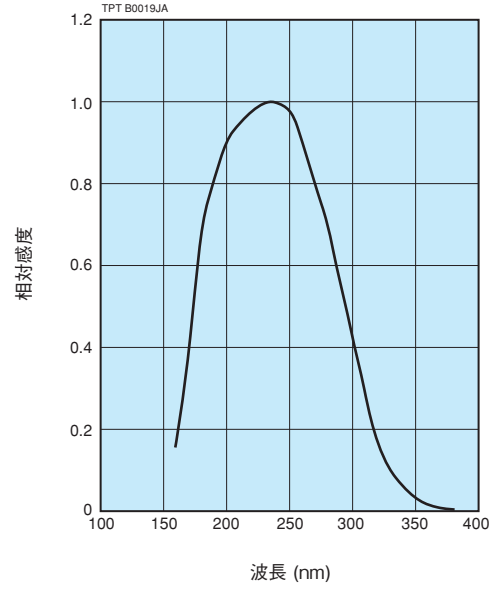

H9535-222 分光感度特性