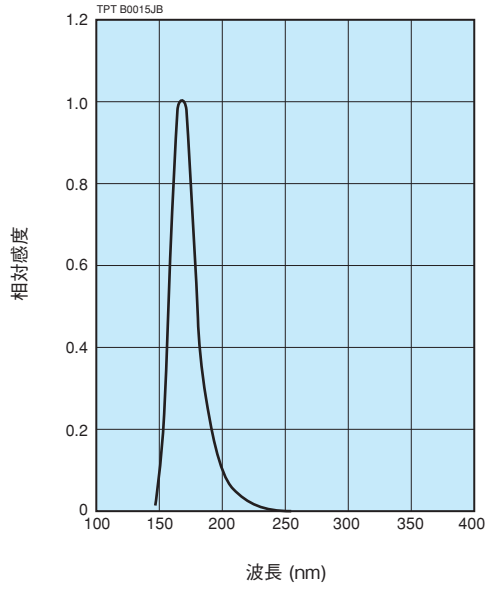

受光部特性

H9535-172, -185 分光感度特性