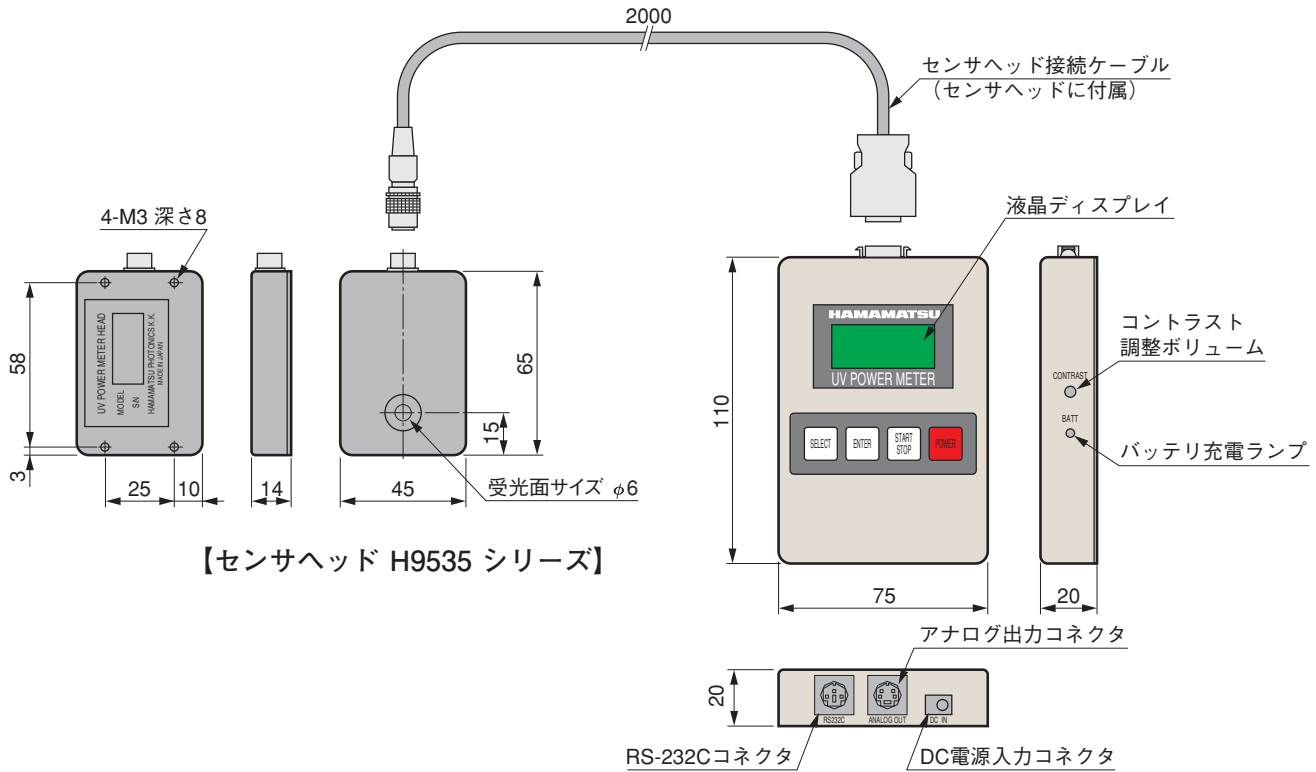

外形寸法図 (単位: mm)

【センサヘッド H9535 シリーズ】

【コントローラ C9536】

【RS-232Cケーブル】(コントローラに付属)

【アナログ出力ケーブル】(コントローラに付属)

【ACアダプタ】(コントローラに付属)

TPT A0032JC

●本資料の記載内容は2021年3月現在のものです。製品の仕様は、改良等のため予告なく変更することがあります。

浜松ホトニクス株式会社

www.hamamatsu.com

□ 仙台営業所	〒980-0021	仙台市青葉区中央3-2-1(青葉通プラザ 11階)	TEL (022)267-0121	FAX (022)267-0135
□ 筑波営業所	〒305-0817	つくば市研究学園5-12-10(研究学園スクウェアビル7階)	TEL (029)848-5080	FAX (029)855-1135
□ 東京営業所	〒1105-0001	東京都港区虎ノ門3-8-21(虎ノ門33森ビル5階)	TEL (03)3436-0491	FAX (03)3433-6997
□ 中部営業所	〒430-8587	浜松市中区砂山町325-6(日本生命浜松駅前ビル)	TEL (053)459-1112	FAX (053)459-1114
□ 大阪営業所	〒541-0052	大阪市中央区安土町2-3-13(大阪国際ビル10階)	TEL (06)6271-0441	FAX (06)6271-0450
□ 西日本営業所	〒812-0013	福岡市博多区博多駅東1-13-6(いちご博多イーストビル5階)	TEL (092)482-0390	FAX (092)482-0550

□ 電子管営業推進部 〒438-0193 静岡県磐田市下神増314-5 TEL (0539)62-5245 FAX (0539)62-2205

TPT 1017J07
MAR. 2021 IP