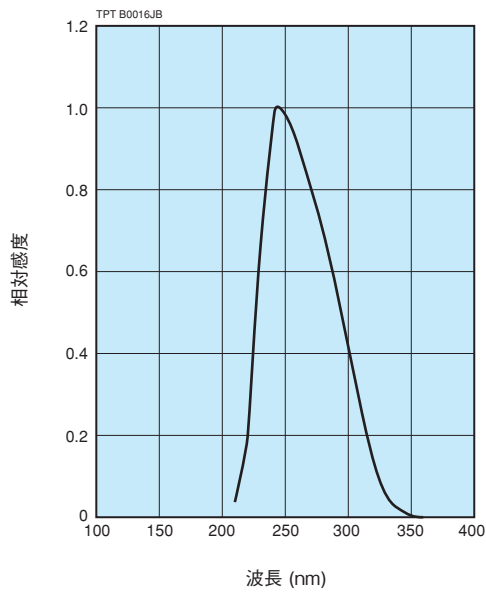

H9535-254 分光感度特性